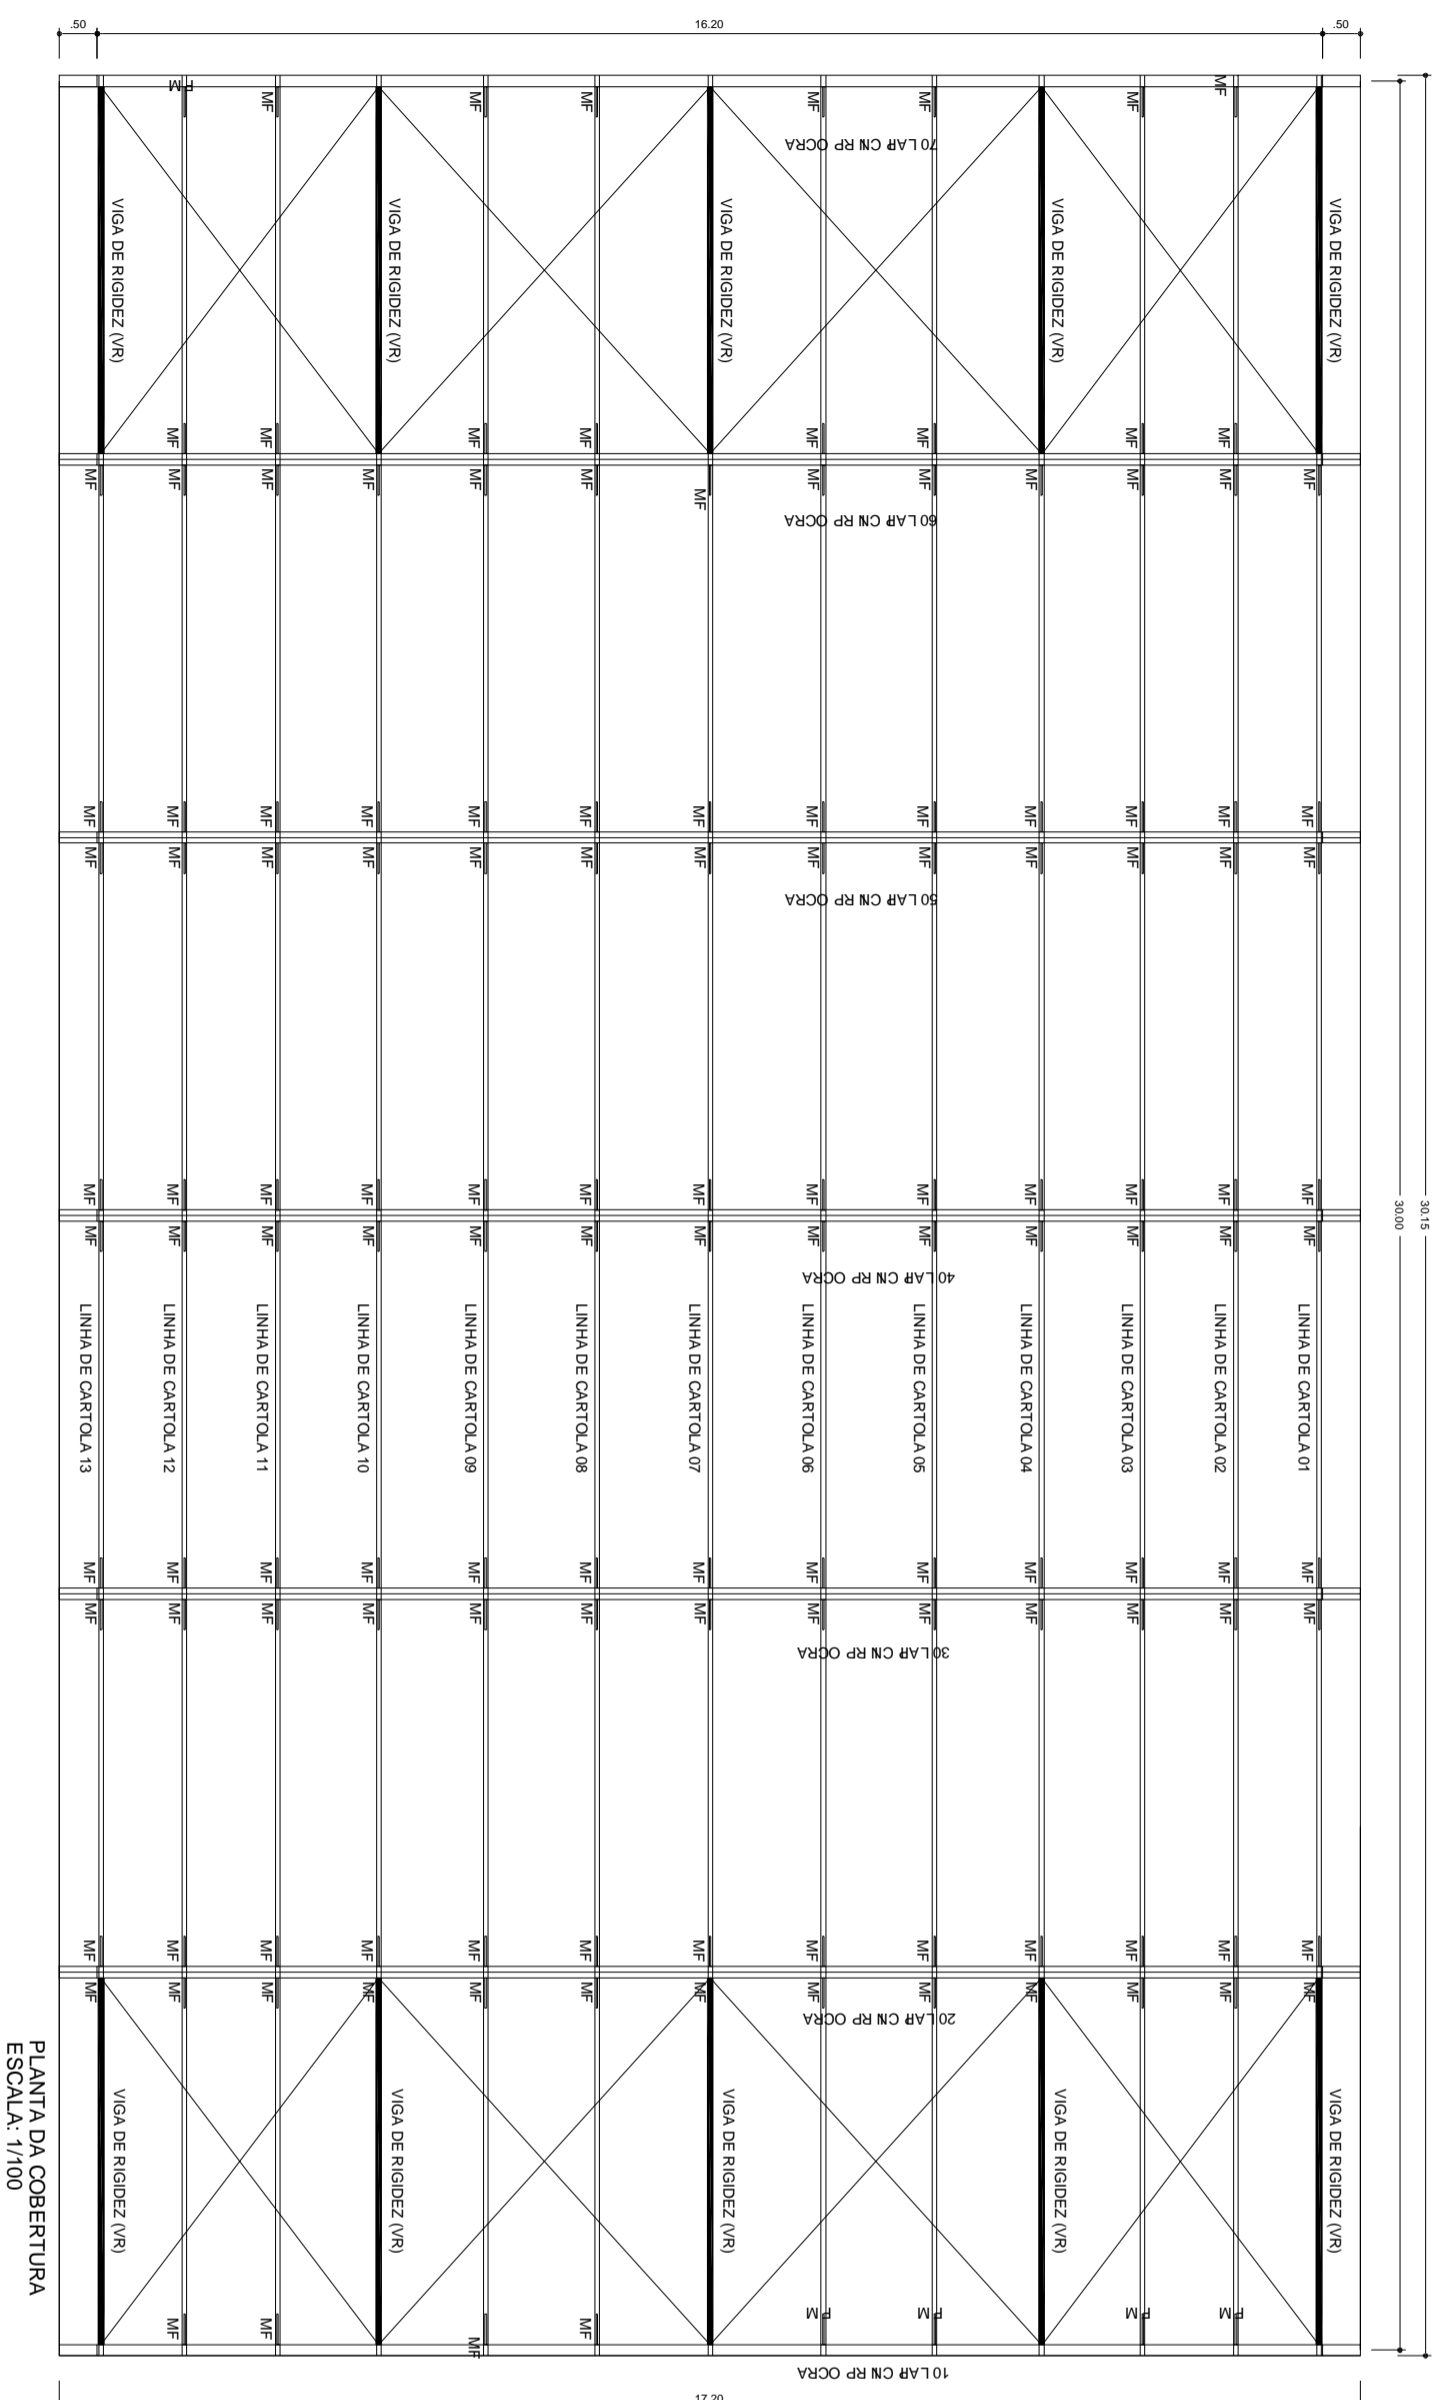

PLANTA DOS BLOCOS E EIXOS DE BALDRAME
ESCALA: 1/100

PLANTA DA COBERTURA
ESCALA: 1/100

ASSOCIAÇÃO DOS MUNICÍPIOS DO
PLANALTO SUL DE STA. CATARINA

MUNICÍPIO: Abdon Batista - SC

ASSUNTO: Quadra Coberta

LOCAL: Comunidade Santa Catarina

TÍTULO: Estrutural

ESCALA TOLHA:	DESENHO:	ÁREA Total:	RESP. TÉCNICO:
1:100	Mara Regina / Vincius Canônica	622,00m ²	JULIANA AISI B. CENCI CREA: SC 58.714-5 Eng. CIVIL
DATA:	CODIGO:	PRANCHA:	
Jul ho 2016	Quadra Coberta	07-09	