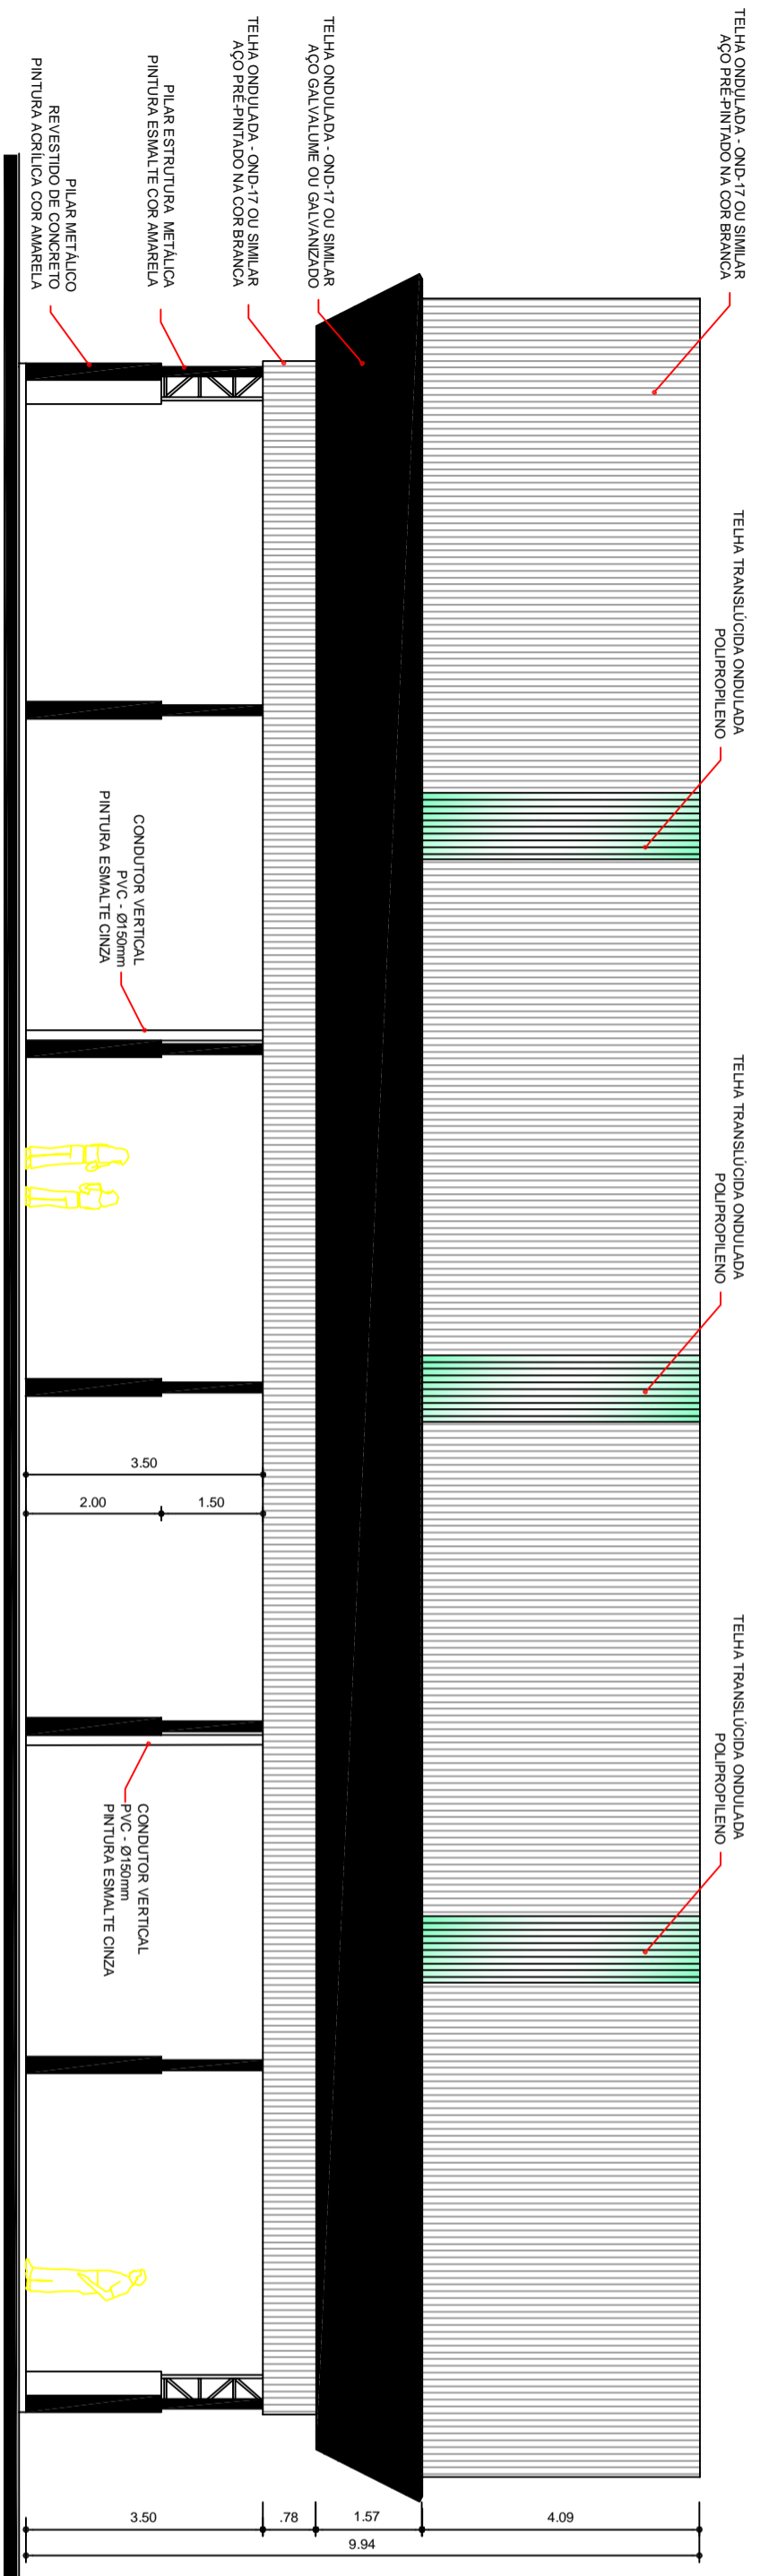

ARQ 04/07
ESCALA 1/75
FACHADA 1

ARQ 05/07
ESCALA 1/100
FACHADA 2

ASSOCIAÇÃO DOS MUNICÍPIOS DO PLANALTO SUL DE STA. CATARINA

MUNICÍPIO: Abdon Batista - SC

ASSUNTO: Quadra Coberta

LOCAL: Comunidade Santa Catarina

TÍTULO: Fachadas

ESCALA FOLHA:	DESENHO:	ÁREA TOTAL:	RESP. TÉCNICO:
1:100	Mara Regina / Vinícius Canônica	627,00m²	JULIANA AÍSI B. CENCI
DATA:	CODIGO:	PRANCHA:	CREA - SC 58.714-5
Jul ho 2016	Quadra Coberta	03-09	Eng. CIVIL