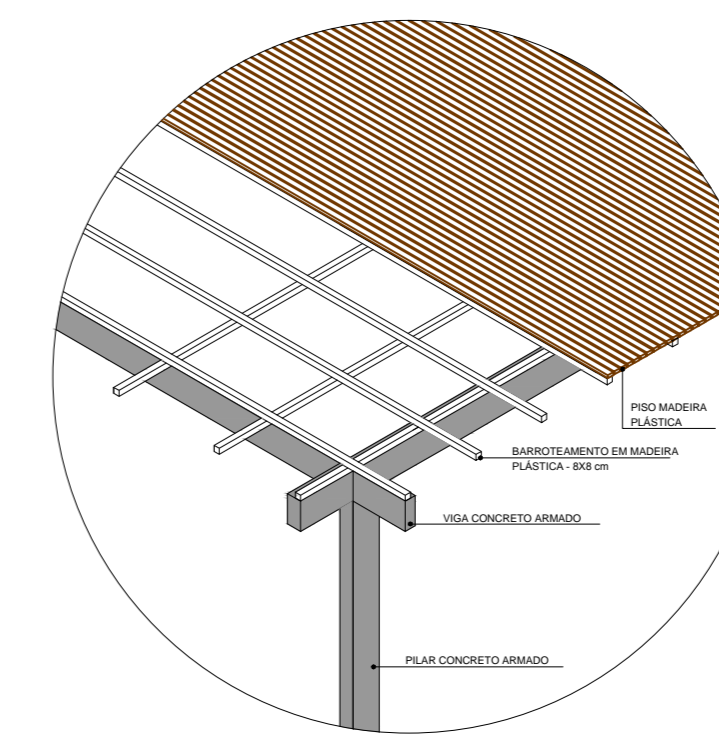

Corte A
EBC 11/08

FACHADA 01
EBC 11/08

FACHADA 03
EBC 11/08

Corte B
EBC 11/08

DETALHE ISOMÉTRICO - DECKS
EBC 11/08

Mia
architettura per la vita

AV. Rio Branco, 404, Ed. Planet Towers, Torre 2, Sala 1203, CEP 88015-200
www.miaarquitectura.com

| | | |
|----------------------------------------------------------------|----------------|------------|
| Mirante Zona de Interesse Turístico de Abdon Batista | | |
| Estrutura: Obra | | |
| PROJETO ARQUITETÔNICO | CAU | ASSINATURA |
| Arquiteto: Liana Cristina Titan | #12283-3 | |
| EXECUÇÃO: | CREA | ASSINATURA |
| PROPRIETÁRIO (A): | | ASSINATURA |
| Empreiteira: Município de Abdon Batista | | |
| Cortes: | Numero prancha | ESCALA |
| | 03 04 | Indicada |
| | dezembro 2011 | |