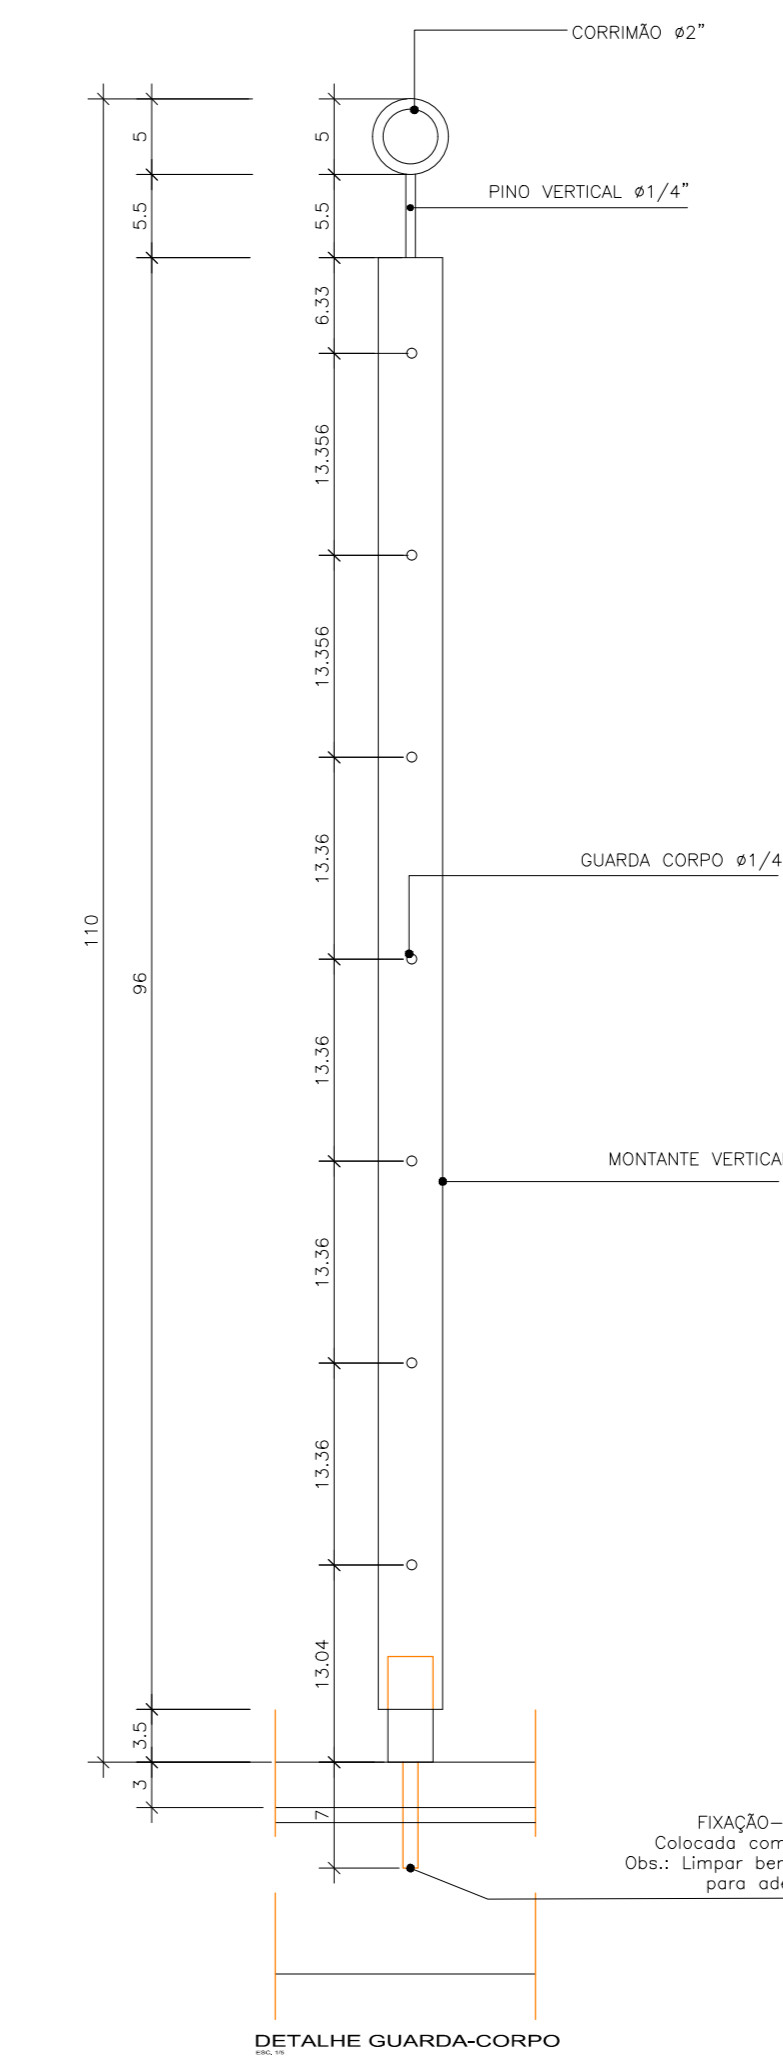

Corte A
EBC 11/08

FACHADA 01
EBC 11/08

FACHADA 03
EBC 11/08

Corte B
EBC 11/08

DETALHE ISOMÉTRICO - DECKS
EBC 11/08

Mia
architettura per la vita

AV. Rio Branco, 404, Ed. Planet Towers, Torre 2, Sala 1203, CEP 88015-200
www.miaarquitectura.com

| | | |
|----------------------------------------------------------------|----------------|------------|
| Mirante Zona de Interesse Turístico de Abdon Batista | | |
| Estrutura: Obra | | |
| PROJETO ARQUITETÔNICO | CAU | ASSINATURA |
| Arquiteto: Liana Cristina Titan | #12283-3 | |
| EXECUÇÃO: | CREA | ASSINATURA |
| PROPRIETÁRIO (A): | | ASSINATURA |
| Empreiteira: Município de Abdon Batista | | |
| Cortes: | Numero prancha | ESCALA |
| | 03 04 | Indicada |
| | dezembro 2011 | |