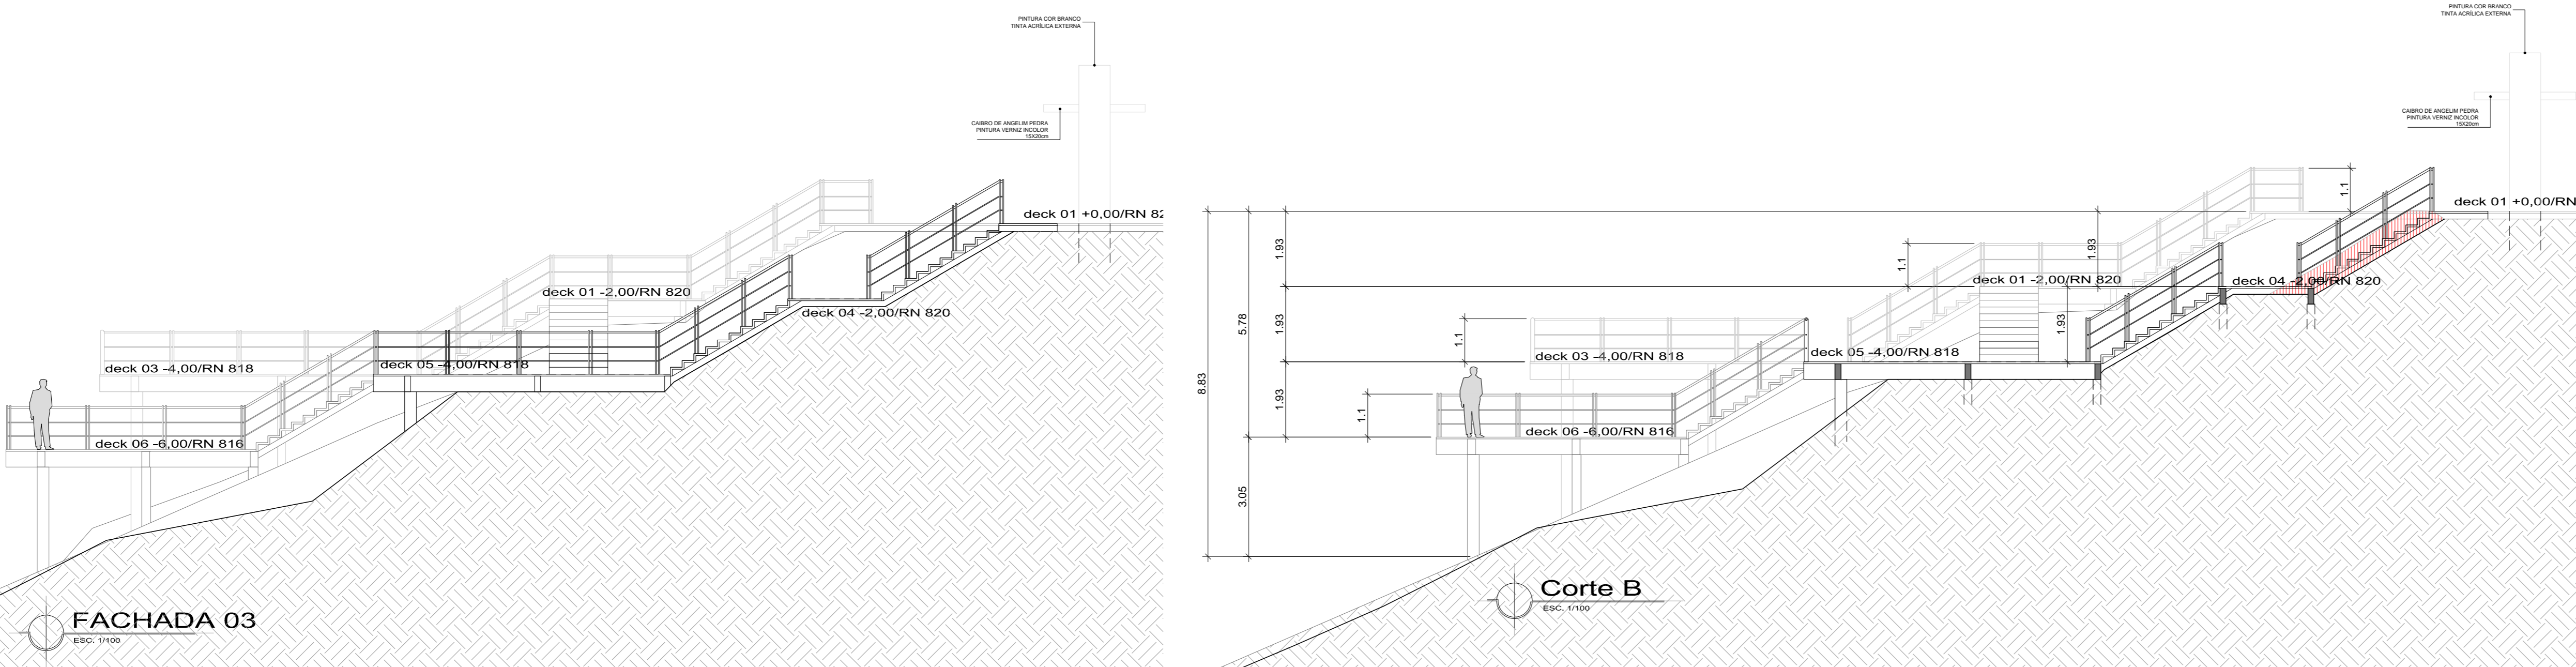

Corte A
EBC 11/08

FACHADA 01
EBC 11/08

FACHADA 03
EBC 11/08

Corte B
EBC 11/08

DETALHE ISOMÉTRICO - DECKS
EBC 11/08

Mia
architettura per la vita

AV. Rio Branco, 404, Ed. Planet Towers, Torre 2, Sala 1203, CEP 88015-200
www.miaarquitectura.com

| | | |
|----------------------------------------------------------------|----------------|------------|
| Mirante Zona de Interesse Turístico de Abdon Batista | | |
| Estrutura: Obra | | |
| PROJETO ARQUITETÔNICO | CAU | ASSINATURA |
| Arquiteto: Liana Cristina Titan | #12283-3 | |
| EXECUÇÃO: | CREA | ASSINATURA |
| PROPRIETÁRIO (A): | | ASSINATURA |
| Empreiteira: Município de Abdon Batista | | |
| Cortes: | Numero prancha | ESCALA |
| | 03 04 | Indicada |
| | dezembro 2011 | |